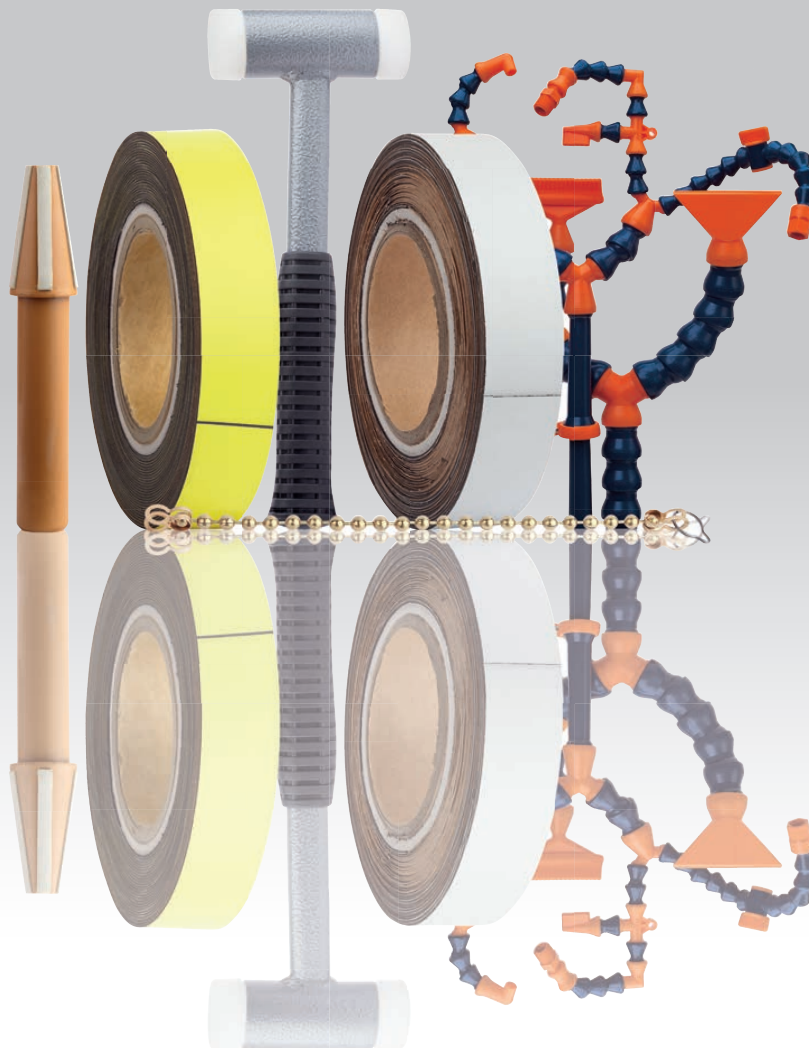

96000

Tiras de graduación
Placas y bolsillos magnéticos
Redes de protección
Martillos de plástico Supercraft
Insertos de mazo
Limpiadores de conos y cilindros
Mangueras para refrigerante

41000

95000

96000

Las placas magnéticas para tiendas del rodillo son tiras magnéticas de 10 m de largo, con perforaciones en sentido transversal, cuyas etiquetas se pueden retirar individualmente sin necesidad de tijeras.

Otros colores y dimensiones a petición.

Referencia blanco	Referencia Amarillo	Longitud x anchura	Grosor de la banda magnética	Deslizadera por rodillo
96450-0800201	96450-0800202	80 x 20	0,9	500
96450-0800401	96450-0800402	80 x 40	0,9	250
96450-1000501	96450-1000502	100 x 50	0,9	200

96460

Rodillos de cinta magnética

Ejemplo de pedido:
n/m 96460-301

Indicación:

Las tiras magnéticas solucionan las tareas de etiquetado. Se adhieren a cualquier soporte de acero o de chapa y siempre se pueden volver a rotular o a utilizar. Otros colores y dimensiones a petición.