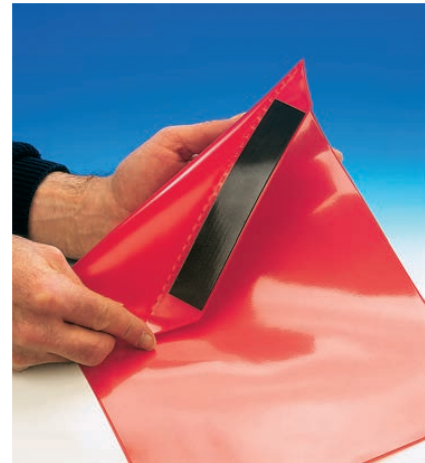

Ejemplo de pedido:
n/m 96465-100030

Indicación:

Los perfiles magnéticos en forma de C son etiquetas en tiras completamente magnéticas que se utilizan para rotulación de almacenes o como títulos y nombres en tablas de planificación. Se suministran con caja y cubierta transparente. Otras dimensiones a petición.

96470

Envolturas magnéticas

Ejemplo de pedido:
nlm 96470-217155

Indicación:

Las envolturas magnéticas sirven para el transporte fácil y seguro de documentos relacionados con la mercancía durante el proceso de producción.