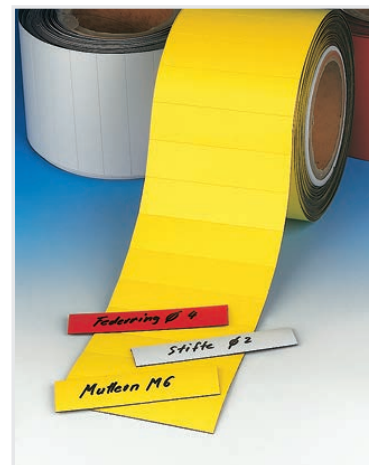

97000

A-Z

96450

Placas magnéticas para tiendas

del rodillo, previamente troqueladas

Ejemplo de pedido:

nIm 96450-0800201

Indicación:

Las placas magnéticas para tiendas del rodillo son tiras magnéticas de 10 m de largo, con perforaciones en sentido transversal, cuyas etiquetas se pueden retirar individualmente sin necesidad de tijeras.

Otros colores y dimensiones a petición.

Referencia blanco	Referencia Amarillo	Longitud x anchura	Grosor de la banda magnética	Deslizadera por rodillo
96450-0800201	96450-0800202	80 x 20	0,9	500
96450-0800401	96450-0800402	80 x 40	0,9	250
96450-1000501	96450-1000502	100 x 50	0,9	200

96455

Placas magnéticas para tiendas

Ejemplo de pedido:

nIm 96455-0700202

Indicación:

Las placas magnéticas para tiendas son etiquetas magnéticas que sirven para identificar el lugar de almacenamiento. Cuando una caja se almacena en otro sitio de la estantería, la etiqueta magnética se puede fijar rápidamente y sin esfuerzo en el nuevo lugar.