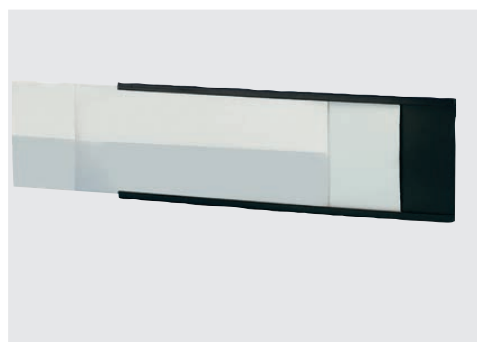

96460

Rodillos de cinta magnética

Ejemplo de pedido:
n/m 96460-301

Indicación:

Las tiras magnéticas solucionan las tareas de etiquetado. Se adhieren a cualquier soporte de acero o de chapa y siempre se pueden volver a rotular o a utilizar. Otros colores y dimensiones a petición.

Ejemplo de pedido:
n/m 96465-100030

Indicación:

Los perfiles magnéticos en forma de C son etiquetas en tiras completamente magnéticas que se utilizan para rotulación de almacenes o como títulos y nombres en tablas de planificación. Se suministran con caja y cubierta transparente. Otras dimensiones a petición.